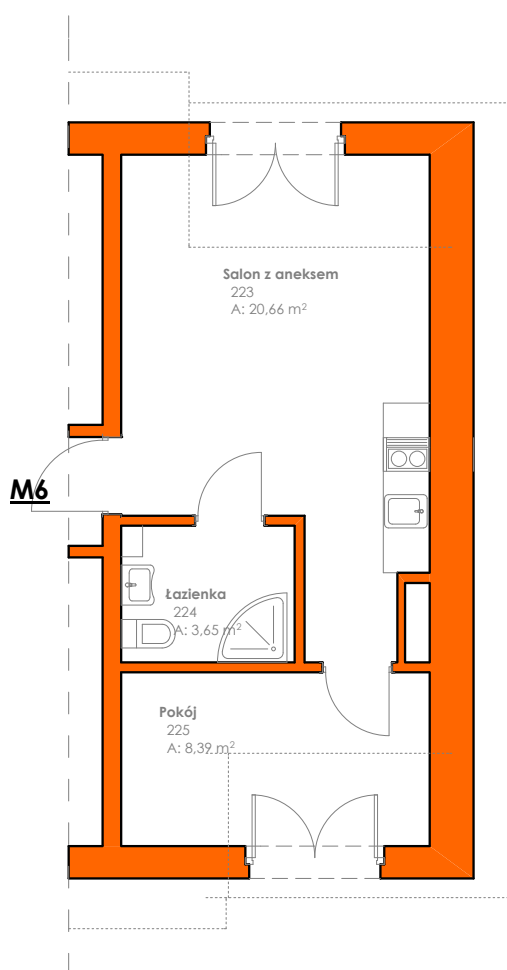

Karta lokalu mieszkalnego M6

KONDYGNACJA: PODDASZE

Powierzchnia użytkowa lokalu: **35,04m²**

SCHEMAT KONDYGNACJI